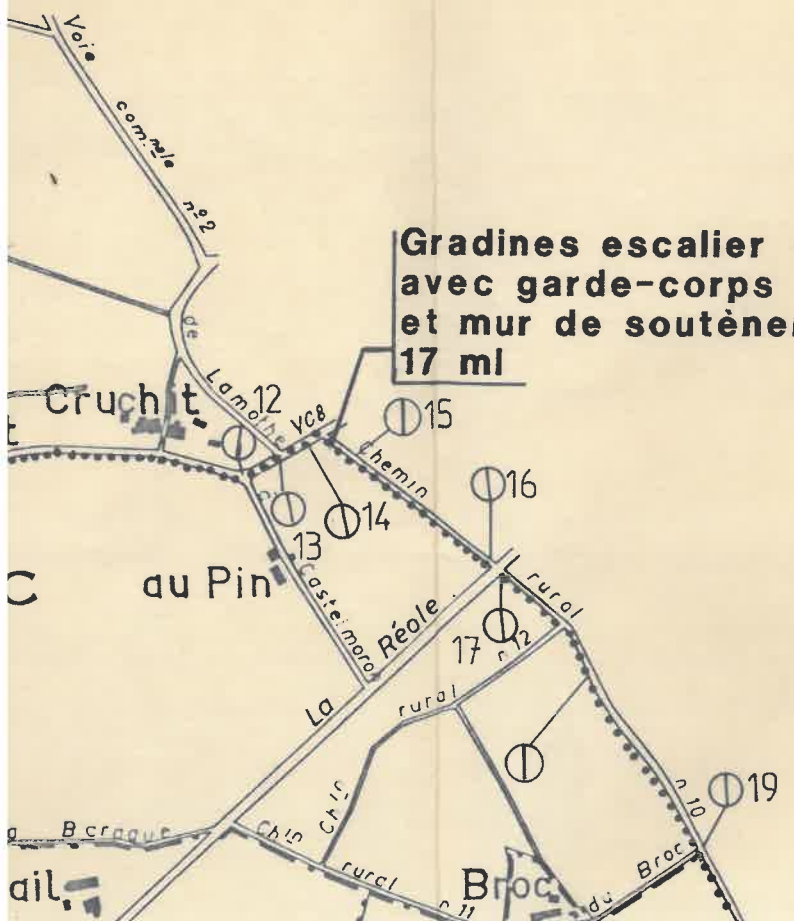

MUNE

DE

ROQUEBRUNE

Gradines escalier
avec garde-corps
et mur de soutènement
17 ml

99 & 99bis

- ① ◀ Cir Haut Entre Deux Mers
La Réole
- ② ◀ BL du Réolais
- ③ ▶ BL du Marquetot
- ④ ◀ BL de Cheval Blanc
- ⑤ ▶ Cir Haut Entre Deux Mers
Monségur

100 & 100bis

- ① ◀ Cir Haut Entre Deux Mers
La Réole 2,8 km
- ② ◀ BL du Marquetot
- ③ ▶ BL du Mec
- ④ ◀ BL du Réolais
- ⑤ ▶ Cir Haut Entre Deux Mers
Monségur 25,5 km

- ① ▶ BL de Bramefaim 10,5 km
- ② ◀ BL du Marquetot 5 km