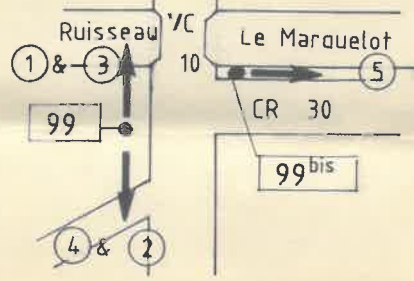

MUNE

DE

ROQUEBRUNE

Gradines escalier
avec garde-corps
et mur de soutènement
17 ml

99 & 99bis

- ① ◀ Cir Haut Entre Deux Mers
La Réole
- ② ◀ BL du Réolais
- ③ ▶ BL du Marquetot
- ④ ◀ BL de Cheval Blanc
- ⑤ ▶ Cir Haut Entre Deux Mers
Monségur

100 & 100bis

- ① ◀ Cir Haut Entre Deux Mers
La Réole 2,8 km
- ② ◀ BL du Marquetot
- ③ ▶ BL du Mec
- ④ ◀ BL du Réolais
- ⑤ ▶ Cir Haut Entre Deux Mers
Monségur 25,5 km

- ① ▶ BL de Bramefaim 10,5 km
- ② ◀ BL du Marquetot 5 km