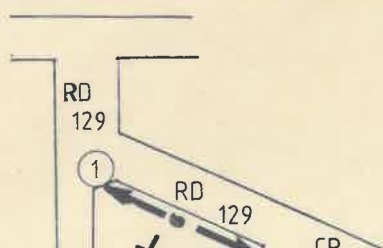

MUNE

DE

ROQUEBRUNE

Gradines escalier
avec garde-corps
et mur de soutènement
17 ml

99 & 99bis

- ① ◀ Cir Haut Entre Deux Mers
La Réole
- ② ◀ BL du Réolais
- ③ ▶ BL du Marquetot
- ④ ◀ BL de Cheval Blanc
- ⑤ ▶ Cir Haut Entre Deux Mers
Monségur

100 & 100bis

- ① ◀ Cir Haut Entre Deux Mers
La Réole 2,8 km
- ② ◀ BL du Marquetot
- ③ ▶ BL du Mec
- ④ ◀ BL du Réolais
- ⑤ ▶ Cir Haut Entre Deux Mers
Monségur 25,5 km

- ① ▶ BL de Bramefaim 10,5 km
- ② ◀ BL du Marquetot 5 km