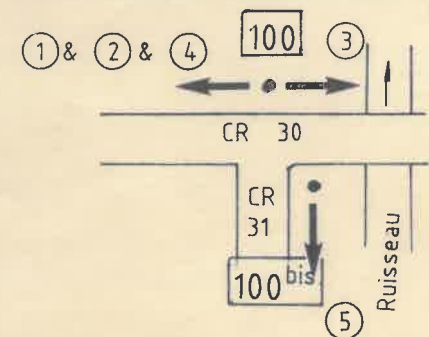

MUNE

DE

ROQUEBRUNE

Gradines escalier
avec garde-corps
et mur de soutènement
17 ml

99 & 99bis

- ① ◀ Cir Haut Entre Deux Mers
La Réole
- ② ◀ BL du Réolais
- ③ ▶ BL du Marquetot
- ④ ◀ BL de Cheval Blanc
- ⑤ ▶ Cir Haut Entre Deux Mers
Monségur

100 & 100bis

- ① ◀ Cir Haut Entre Deux Mers
La Réole 2,8 km
- ② ◀ BL du Marquetot
- ③ ▶ BL du Mec
- ④ ◀ BL du Réolais
- ⑤ ▶ Cir Haut Entre Deux Mers
Monségur 25,5 km

- ① ▶ BL de Bramefaim 10,5 km
- ② ◀ BL du Marquetot 5 km